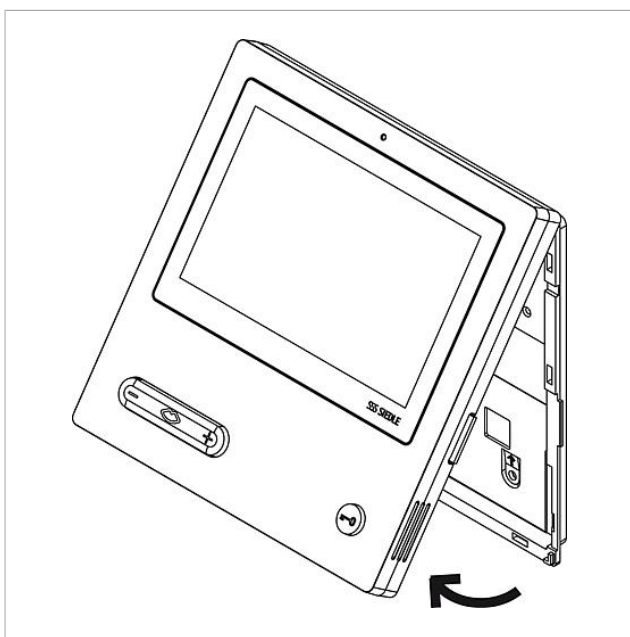

Spare parts

Article designation	Article description	Colour/Material	KGSAP article no.
BTSV/BTCV/BFSV/BFCV 850-...	RC element In-Home bus: Video	Others	E 200029965-00
BTSV/BTCV/BFSV/BFCV 850-...	Terminals	Blue	E 200029597-00