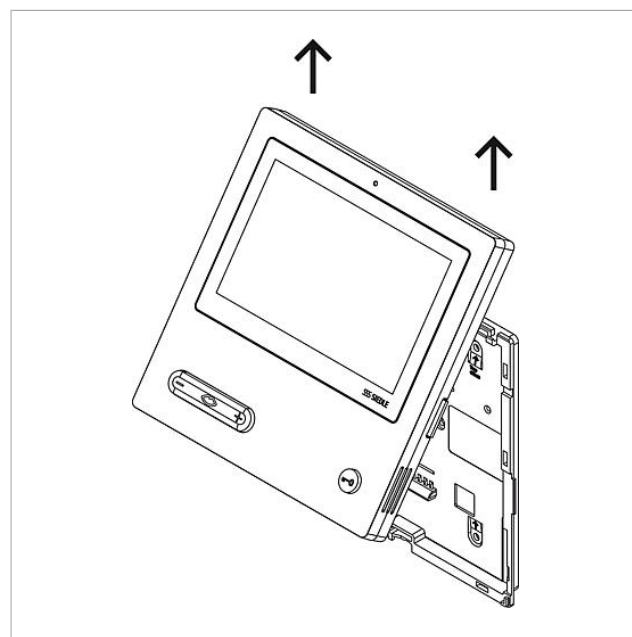

Spare parts

Article designation	Article description	Colour/Material	KGSAP article no.
BTSV/BTCV/BFSV/BFCV 850-...	RC element In-Home bus: Video	Others	E 200029965-00
BTSV/BTCV/BFSV/BFCV 850-...	Terminals	Blue	E 200029597-00