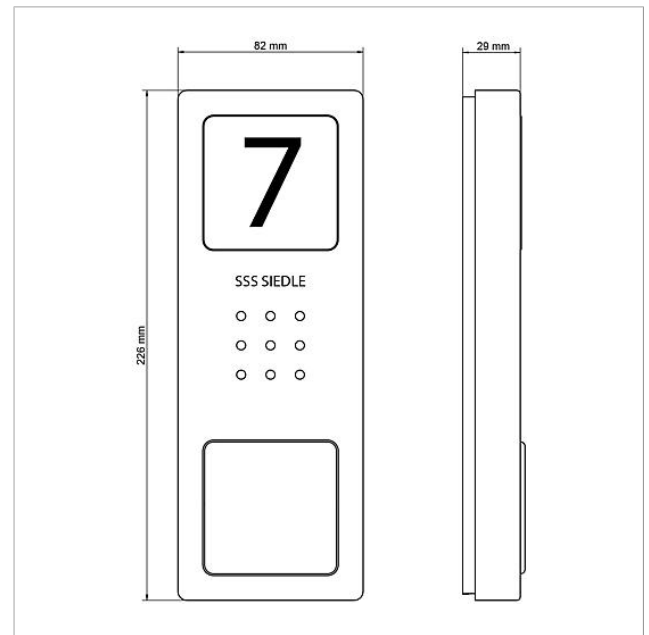

Audio-Set Siedle
Compact
SET CA 812-1 E/W

210008738

Page 3